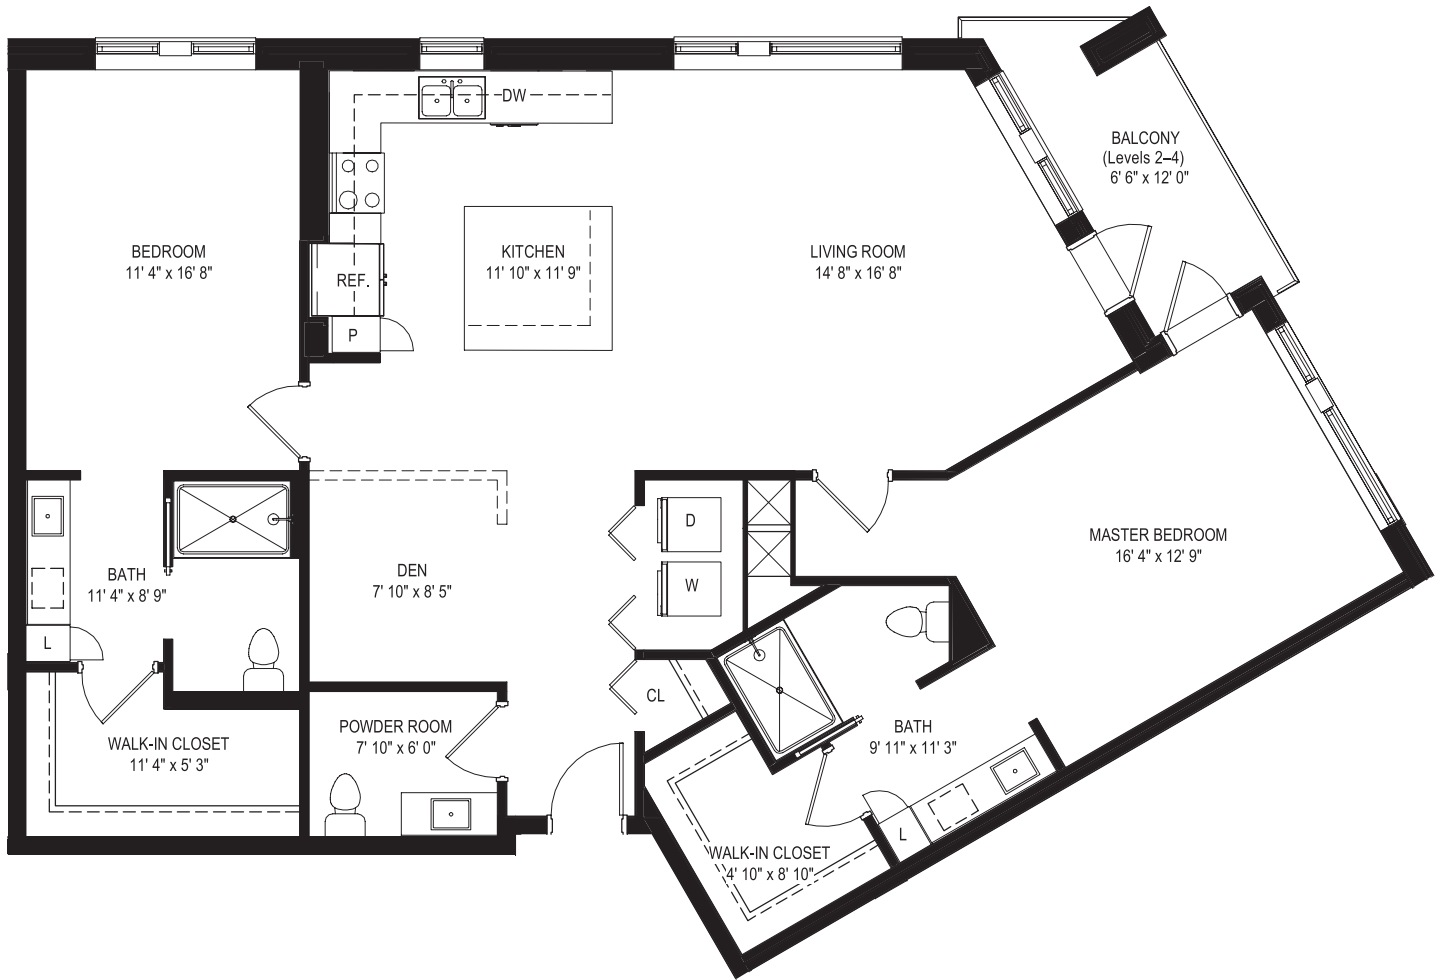

# THE WINCHELL

2 BEDROOM, 2.5 BATH + DEN | 1,597 SQ. FT.

LEVEL 1

1060

LEVEL 2,3

2060, 3060