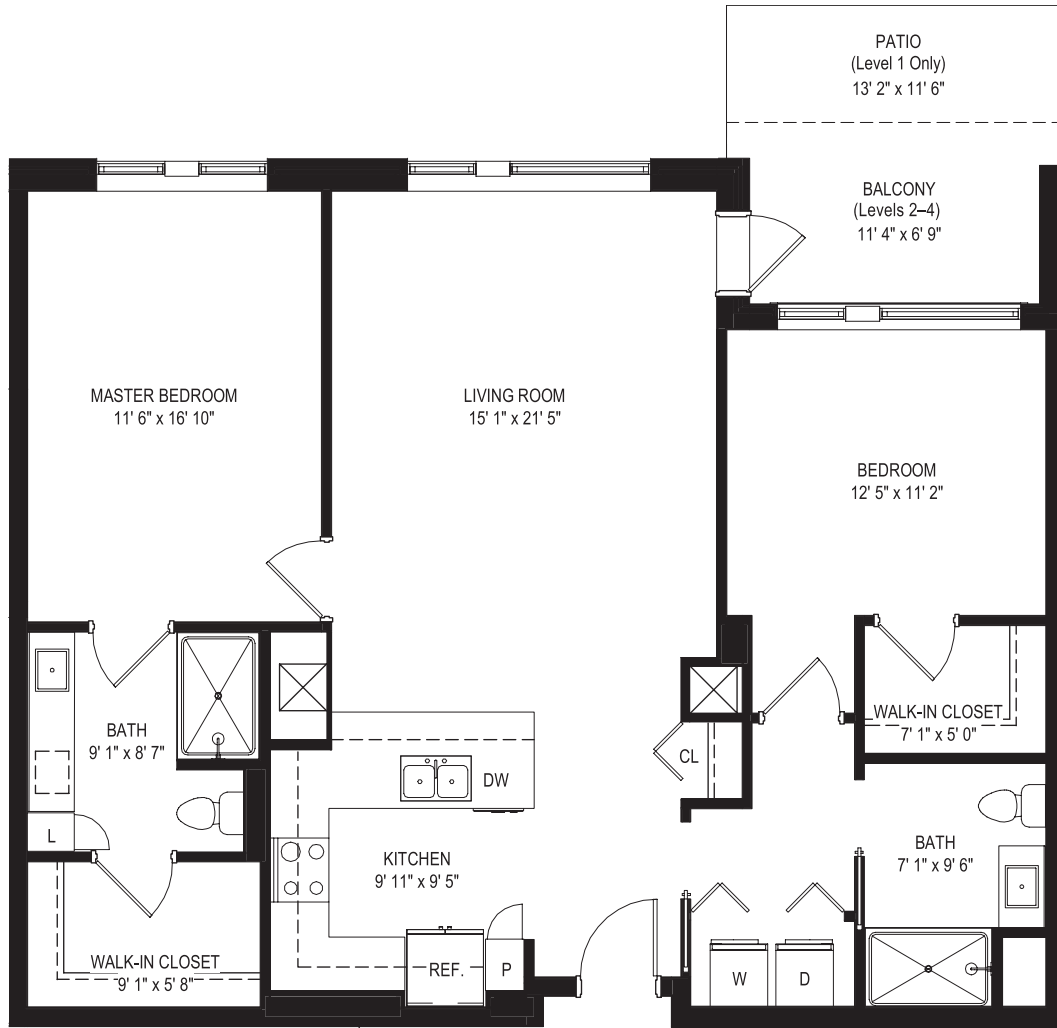

# THE HOWARD

2 BEDROOM, 2 BATH | 1,252 SQ. FT.

LEVEL 1

1050, 1070, 1170

LEVEL 2,3

2050, 2070, 2170, 3050, 3070,  
3170

LEVEL 4

4170