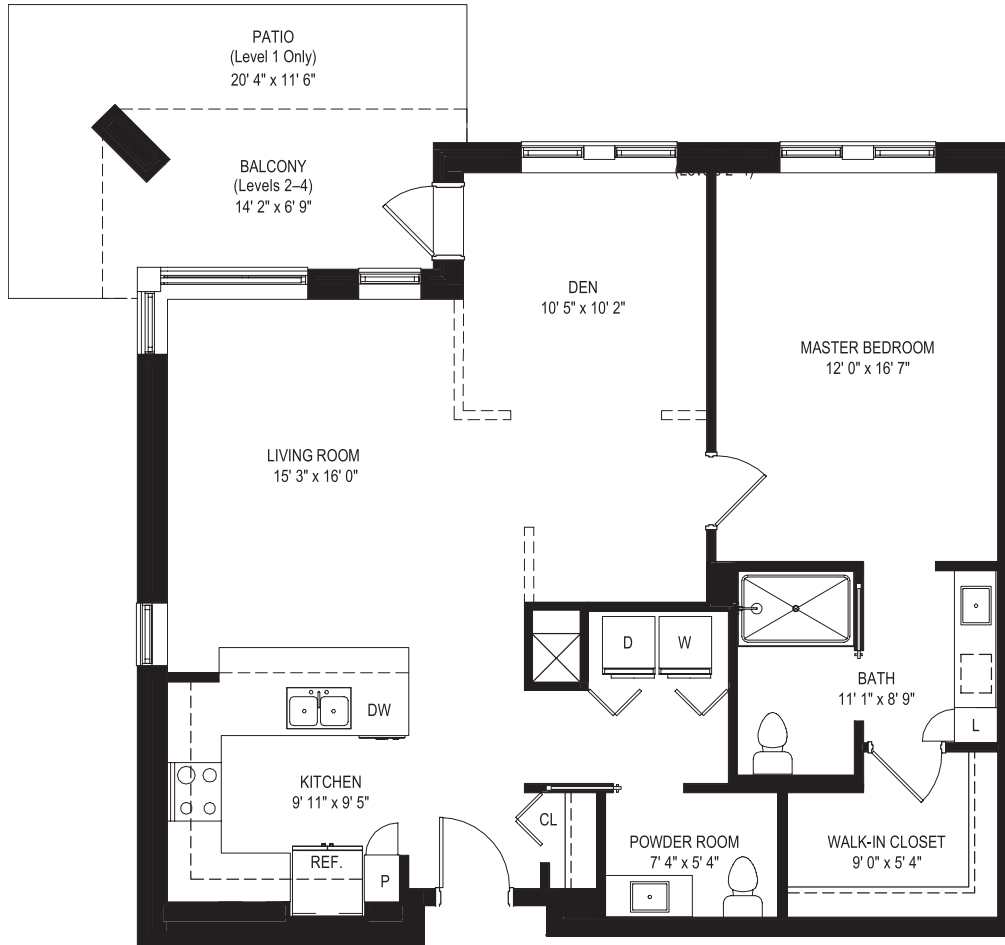

THE DRAKE

1 BEDROOM, 1.5 BATH + DEN | 1,100 SQ. FT.

LEVEL 1

1140

LEVEL 2,3

2140, 3140

LEVEL 4

4140