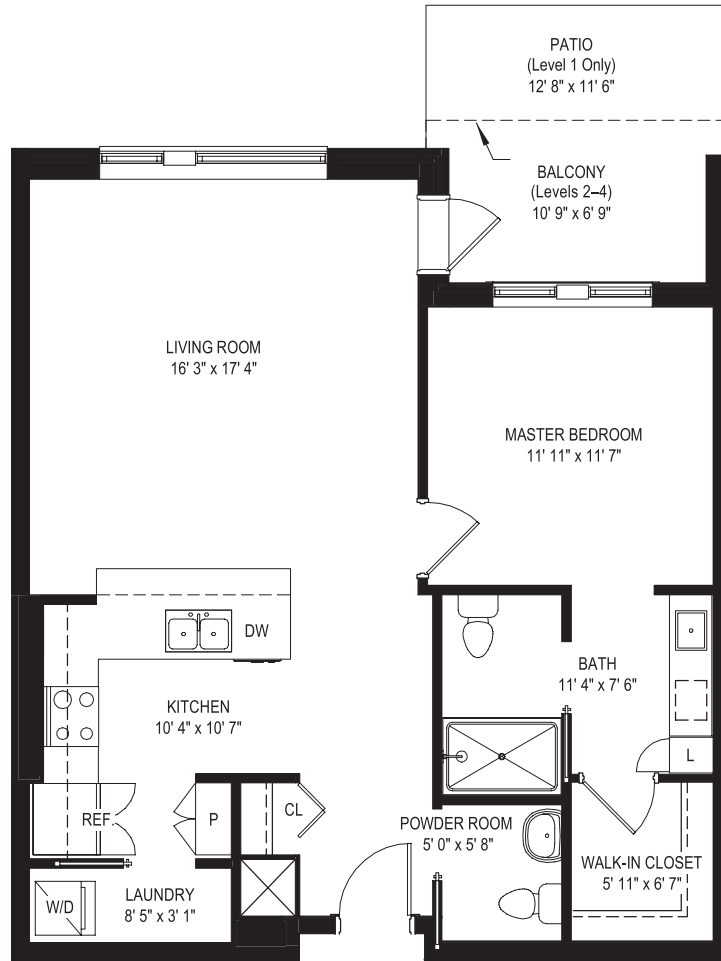

THE CORK

1 BEDROOM, 1.5 BATH | 881 SQ. FT.

LEVEL 1

1150, 1160

LEVEL 2,3

2150, 2160, 3150, 3160

LEVEL 4

4150, 4160